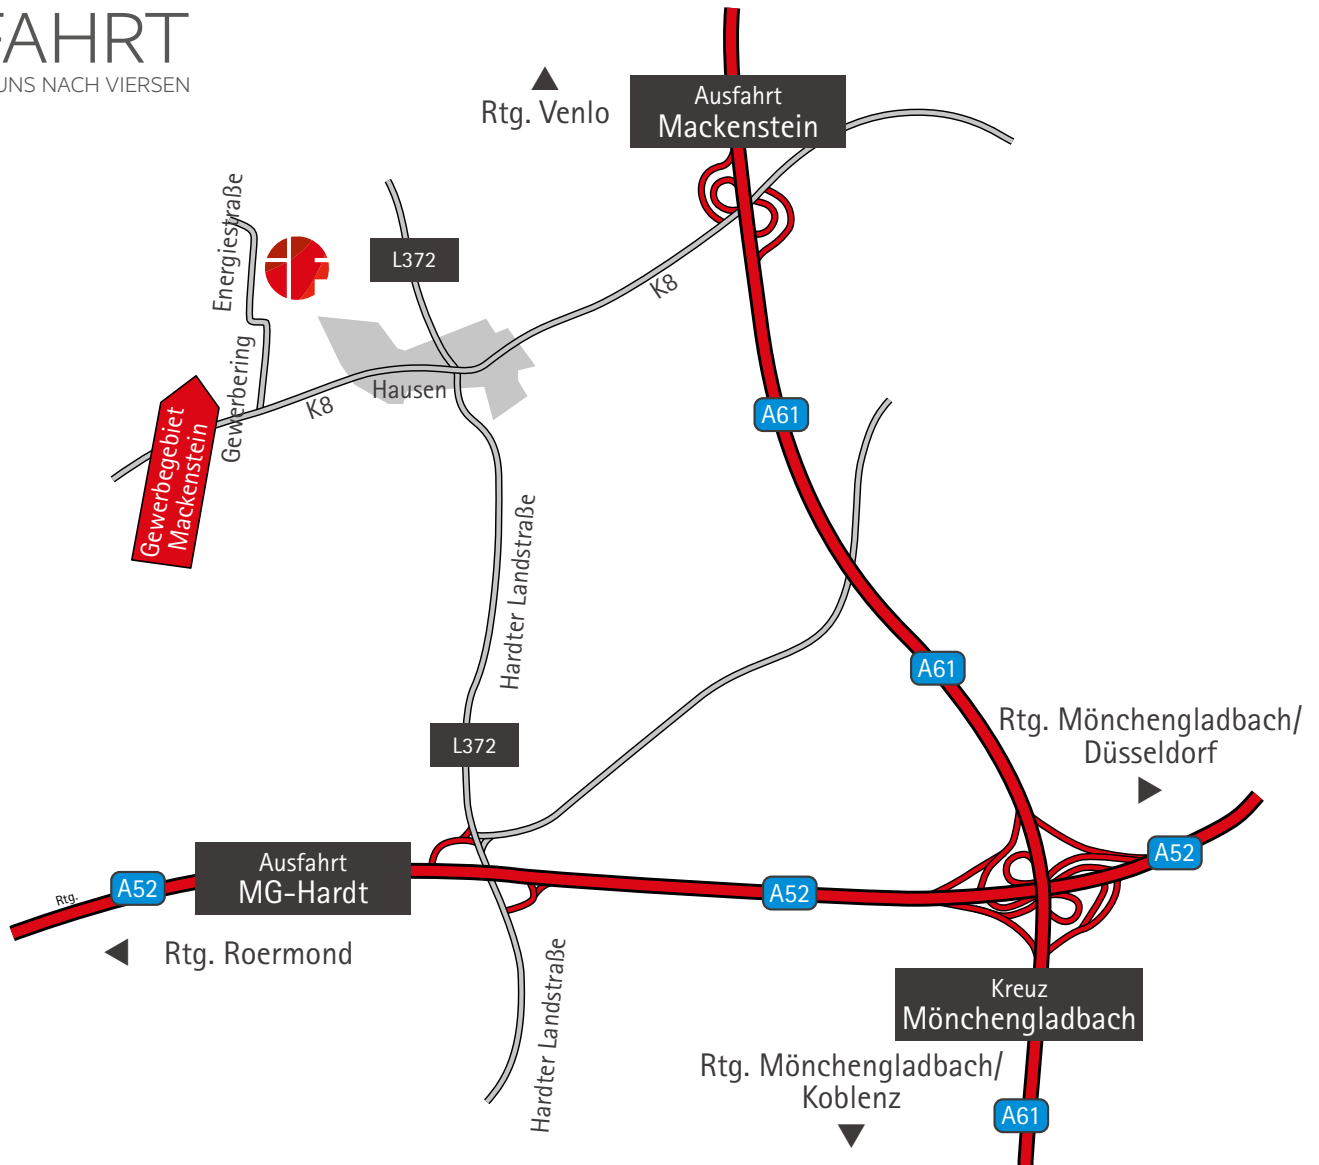

ANFAHRT

IHR WEG ZU UNS NACH VIERSEN

A52 AUS RICHTUNG ROERMOND

- Ausfahrt Mönchengladbach-Hardt
- Rechts in die Hardter Landstraße (L39/372)
- In Hausen links ab Richtung Mackenstein
- Der Beschilderung Mackenstein-Nord folgen
- Rechts in den Gewerbering abbiegen
- Rechts in die Energierstraße abbiegen
- Auf der rechten Seite: IF Publication Service, Energierstraße 11

A52 AUS RICHTUNG MÖNCHENGLADBACH

- Ausfahrt Mönchengladbach-Hardt
- Links in die Hardter Landstraße (L39/372)
- In Hausen links ab Richtung Mackenstein
- Der Beschilderung Gewerbegebiet Mackenstein-Nord folgen
- Rechts in den Gewerbering abbiegen
- Rechts in die Energierstraße abbiegen
- Auf der rechten Seite: IF Publication Service, Energierstraße 11

A61 AUS RICHTUNG VENLO

- Ausfahrt Mackenstein
- Der Beschilderung Gewerbegebiet Mackenstein-Nord folgen
- Rechts in das Gewerbegebiet Mackenstein-Nord abbiegen
- Rechts in die Energierstraße abbiegen
- Auf der rechten Seite: IF Publication Service, Energierstraße 11

A61 AUS RICHTUNG MÖNCHENGLADBACH

- Ausfahrt Mackenstein
- Der Beschilderung Gewerbegebiet Mackenstein-Nord folgen
- Rechts in das Gewerbegebiet Mackenstein-Nord abbiegen
- Rechts in die Energierstraße abbiegen
- Auf der rechten Seite: IF Publication Service, Energierstraße 11